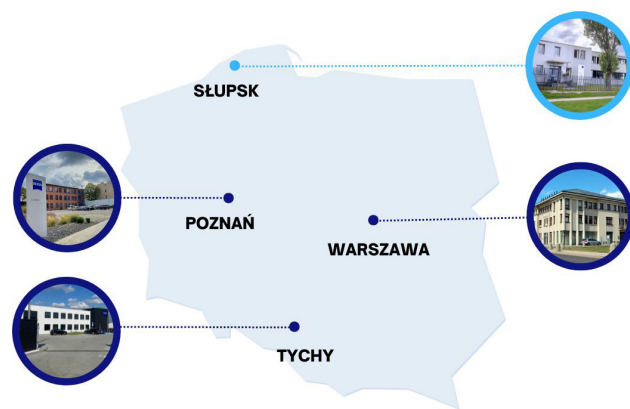

Ścieżki rozwoju kompetencji metrologa

ZEISS Quality Excellence Center

Oferta szkoleniowa

Seeing beyond

ZEISS Quality Excellence Center

Twoje centrum kompetencji metrologicznych na wyciągnięcie ręki

Szkolenia realizujemy w trzech centrach kompetencyjnych rozmieszczonych strategicznie na terenie Polski (Poznań, Tychy, Warszawa), a także w siedzibie Klienta. Szkolenia łączą wiedzę teoretyczną z praktycznym zastosowaniem. Oferujemy kilkudniowe szkolenia na poziomie podstawowym, zaawansowanym i eksperckim. Dostępne są również szkolenia specjalne, dostosowywane do potrzeb Klienta.